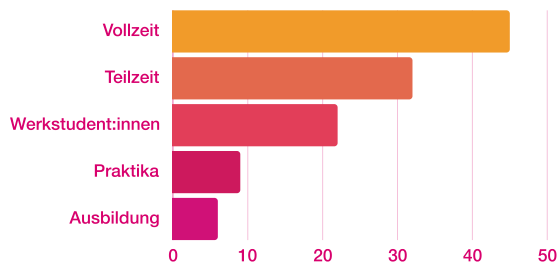

uni_magdeburg

Schaut mal wer **HIER**
ist ❤️

Auf dem Mensavorplatz könnt ihr
heute was gewinnen 🍷

@hierbleiben_official

SICHTBARKEIT DIE WIRKT

- ✳️ gezieltes Marketing mit beispielsweise Promoaktionen auf dem Campus regionaler Hochschulen & Universitäten
- ✳️ Social Media Collabs um die Zielgruppe direkt zu erreichen und Synergien zu nutzen
- ✳️ Job-Matching Next Level am Eventtag: Wir führen die Studis passgenau an euren Stand

= ÜBER 5.000 BESUCHENDE

AUCH ONLINE

NUTZER:INNEN* DER HIERBLEIBEN PLATTFORM UM DEN EVENT- ZEITRAUM APRIL-JULI 2025

UND WAS SIE GESUCHT HABEN

* MIT AKTIVEM BEWERBENDEN-PROFIL

PRÄSENT

- * Hohe digitale Reichweite rund ums Event: 38K Seitenaufrufe, 7K aktive Nutzer:innen und 144K Interaktionen
- * Relevante Zielgruppen im Zeitraum des Festivals auch online: Vor allem Studierende, Berufseinsteiger:innen und junge Fachkräfte
- * Karriereübergreifende Ansprache: Von Werkstudierenden bis Vollzeitkräften – JOBS HERE erreicht Kandidat:innen in allen Einstiegs- und Entwicklungsphasen