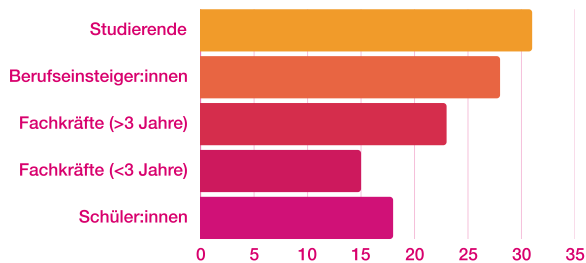

uni_magdeburg

Schaut mal wer **HIER**
ist ❤️

Auf dem Mensavorplatz könnt ihr
heute was gewinnen 🍷

@hierbleiben_official

SICHTBARKEIT DIE WIRKT

- ✳️ gezieltes Marketing mit beispielsweise Promoaktionen auf dem Campus regionaler Hochschulen & Universitäten
- ✳️ Social Media Collabs um die Zielgruppe direkt zu erreichen und Synergien zu nutzen
- ✳️ Job-Matching Next Level am Eventtag: Wir führen die Studis passgenau an euren Stand

= ÜBER 5.000 BESUCHENDE

AUCH ONLINE

NUTZER:INNEN* DER HIERBLEIBEN PLATTFORM UM DEN EVENT- ZEITRAUM APRIL-JULI 2025

UND WAS SIE GESUCHT HABEN

* MIT AKTIVEM BEWERBENDEN-PROFIL

PRÄSENT

- * Hohe digitale Reichweite rund ums Event: 38K Seitenaufrufe, 7K aktive Nutzer:innen und 144K Interaktionen
- * Relevante Zielgruppen im Zeitraum des Festivals auch online: Vor allem Studierende, Berufseinsteiger:innen und junge Fachkräfte
- * Karriereübergreifende Ansprache: Von Werkstudierenden bis Vollzeitkräften – JOBS HERE erreicht Kandidat:innen in allen Einstiegs- und Entwicklungsphasen