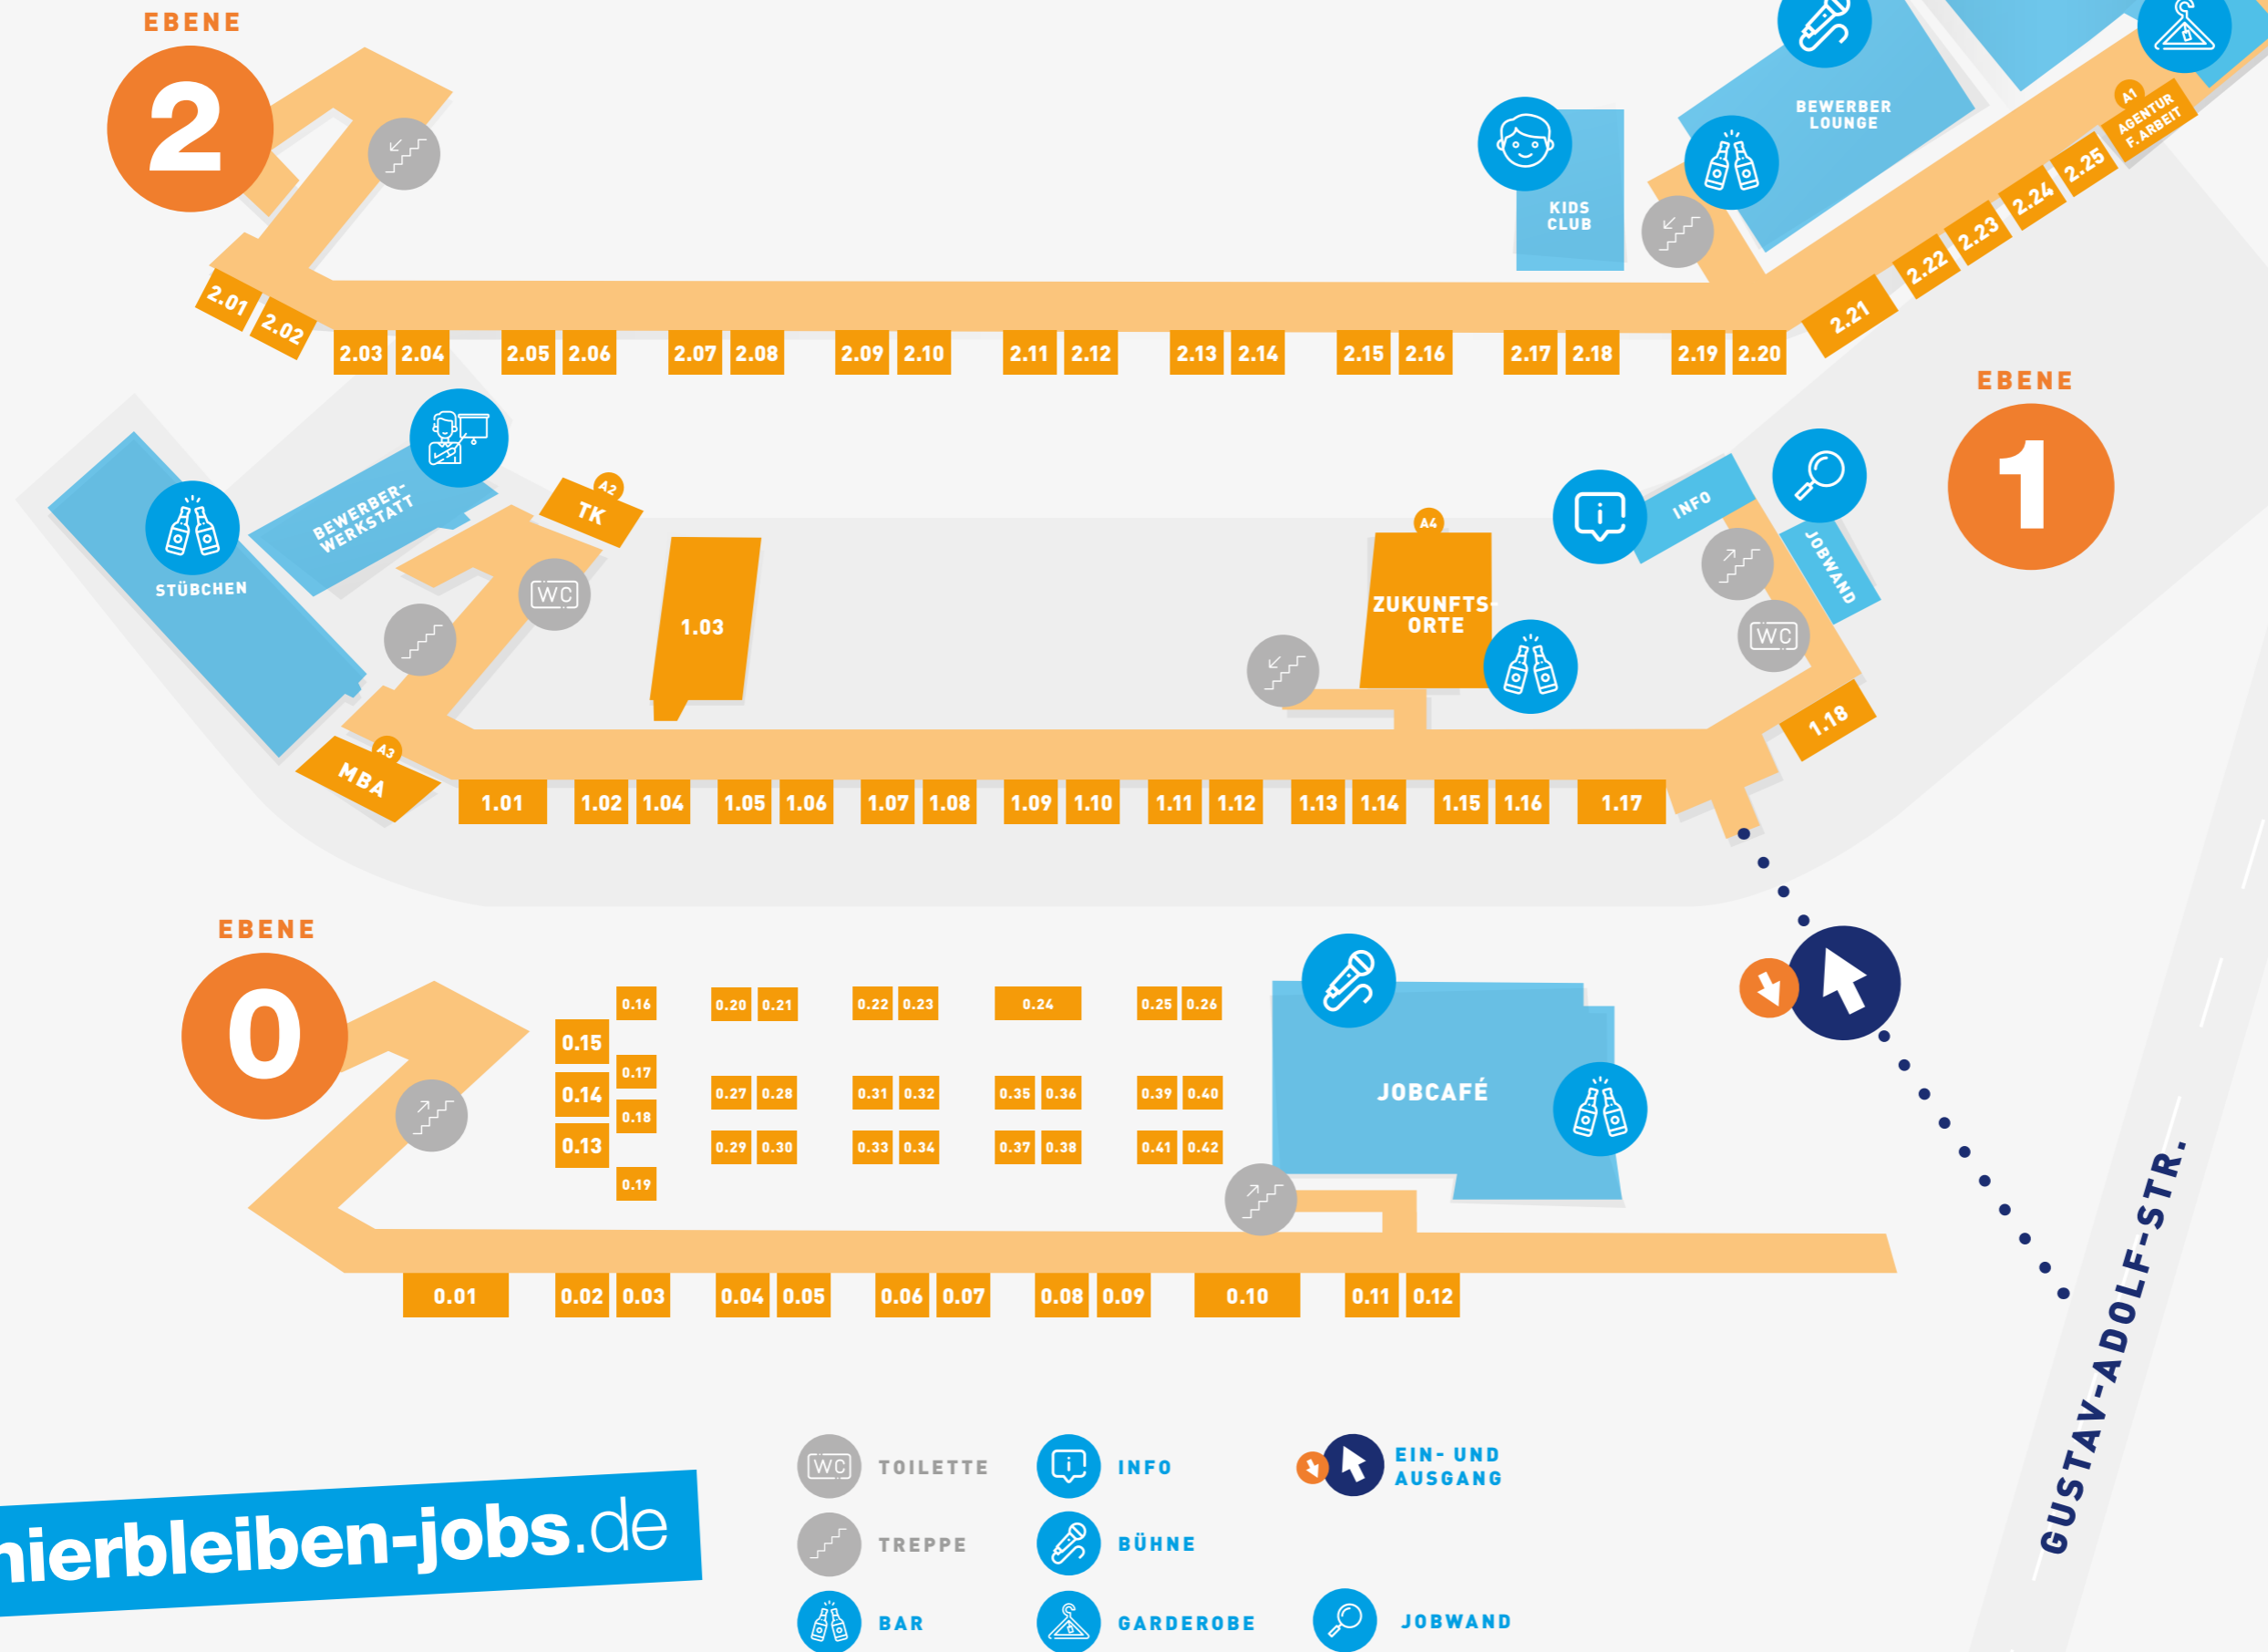

Das hierbleiben – Jobevent.

12. November 2022 – Festung Mark 10-17 Uhr

- EBENE 2**
- 2.01 thyssenkrupp Automotive Technology
 - 2.02 Li-Cycle Germany GmbH
 - 2.03 Landgesellschaft Sachsen-Anhalt mbH
 - 2.04 ABL GmbH & Co. KG
 - 2.05 Actemium Deutschland
 - 2.06 Omexom GA Nord GmbH
 - 2.07 AOK Sachsen-Anhalt
 - 2.08 Burger Küchenmöbel GmbH
 - 2.09 pro-beam GmbH & Co. KGaA
 - 2.10 Fliege HealthCare Logistics GmbH
 - 2.11 SensoTech GmbH & SIVONIC GmbH
 - 2.12 valantic Financial Services Automation
 - 2.13 Adalbert Zajadacz GmbH & Co. KG
 - 2.14 Mitteldeutsche Verlags & Druckhaus GmbH
 - 2.15 EUROGLAS
 - 2.16 KID Magdeburg GmbH
 - 2.17 Investitionsbank Sachsen-Anhalt
 - 2.18 META architektur
 - 2.19 Deutsche Bahn AG
 - 2.20 regiocom SE
 - 2.21 G+E Getec Holding GmbH
 - 2.22 CATL - Willkommen in der Welt der E-Mobilität!
 - 2.23 STASSKOL
 - 2.24 MÜNSMEDIA GmbH
 - 2.25 Landesinitiative Fachkraft im Fokus
- EBENE 1**
- 1.01 Expert People Management GmbH
 - 1.02 Hermes Fulfilment GmbH
 - 1.03 Handwerkskammer Magdeburg
 - 1.04 DACHSER SE, Logistikzentrum Magdeburg
 - 1.05 Landesbetrieb Bau- und Liegenschaftsmanagement Sachsen-Anhalt
 - 1.06 ComTS Nord GmbH
 - 1.07 Sulzer GmbH
 - 1.08 Städtische Werke Magdeburg GmbH & Co. KG
 - 1.09 Bosch Service Solutions Magdeburg GmbH
 - 1.10 Wasserstraßen- und Schifffahrtsamt Elbe
 - 1.11 marmalade GmbH
 - 1.12 Ferchau GmbH
 - 1.13 SelectLine Software GmbH
 - 1.14 X-Trade GmbH
 - 1.15 MVB
 - 1.16 DTS Systemoberflächen GmbH
 - 1.17 Petromax GmbH
 - 1.18 Cargill
- EBENE 0**
- 0.01 Pexon Consulting GmbH
 - 0.02 Ambulanz Mobile
 - 0.03 Nahverkehrsservice Sachsen-Anhalt GmbH (NASA GmbH)
 - 0.04 SAM Stahlturn- & Apparatebau Magdeburg GmbH
 - 0.05 Stadtwerke Schönebeck GmbH
 - 0.06 Cybertrading GmbH
 - 0.07 Drees & Sommer
 - 0.08 Amazon Suelzetal GmbH
 - 0.09 IFA Group
 - 0.10 Ministerium für Inneres und Sport des Landes Sachsen-Anhalt & Landesverwaltungsamt Sachsen-Anhalt
 - 0.11 IDT Biologika GmbH
 - 0.12 MEDIAN Klinik NRZ Magdeburg
 - 0.13 HORIBA FuelCon GmbH
 - 0.14 BeXema GmbH
 - 0.15 Energieanlagen Ramonat GmbH
 - 0.16 abaxor engineering GmbH
 - 0.17 Ministerium für Bildung des Landes Sachsen-Anhalt
 - 0.18 Justizvollzug Sachsen-Anhalt
 - 0.19 ENERGY SYSTEMS
 - 0.20 Kuhlmann Leitungsbau GmbH
 - 0.21 3DQR
 - 0.22 Deutsche Eisenbahn Akademie
 - 0.23 in4MD Unternehmensgruppe & SAP University Competence Center Magdeburg
 - 0.24 Strehlow
 - 0.25 MAPEI GmbH
 - 0.26 Jugendwerk Rolandmühle gGmbH
 - 0.27 CHECK24
 - 0.28 Hasslacher Norica Timber
 - 0.29 Indie Solutions GmbH
 - 0.30 pluss Personalmanagement GmbH
 - 0.31 Dataport AöR
 - 0.32 Universitätsmedizin Magdeburg
 - 0.33 L&W Elektro- und Datentechnik GmbH
 - 0.34 Ciech Deutschland
 - 0.35 Laempe Mössner Sinto GmbH
 - 0.36 HASOMED GmbH
 - 0.37 PARITÄTISCHER Sachsen-Anhalt
 - 0.38 Toepel Bauunternehmung GmbH
 - 0.39 HelloFresh
 - 0.40 Nice-Pak Deutschland GmbH
 - 0.41 DIS AG
 - 0.42 Hövelmann Logistik GmbH & Co. KG.
- A1** Agentur für Arbeit
A2 Techniker Krankenkasse
A3 Otto-von-Guericke Business School Magdeburg
A4 Zukunftsorte Sachsen-Anhalt